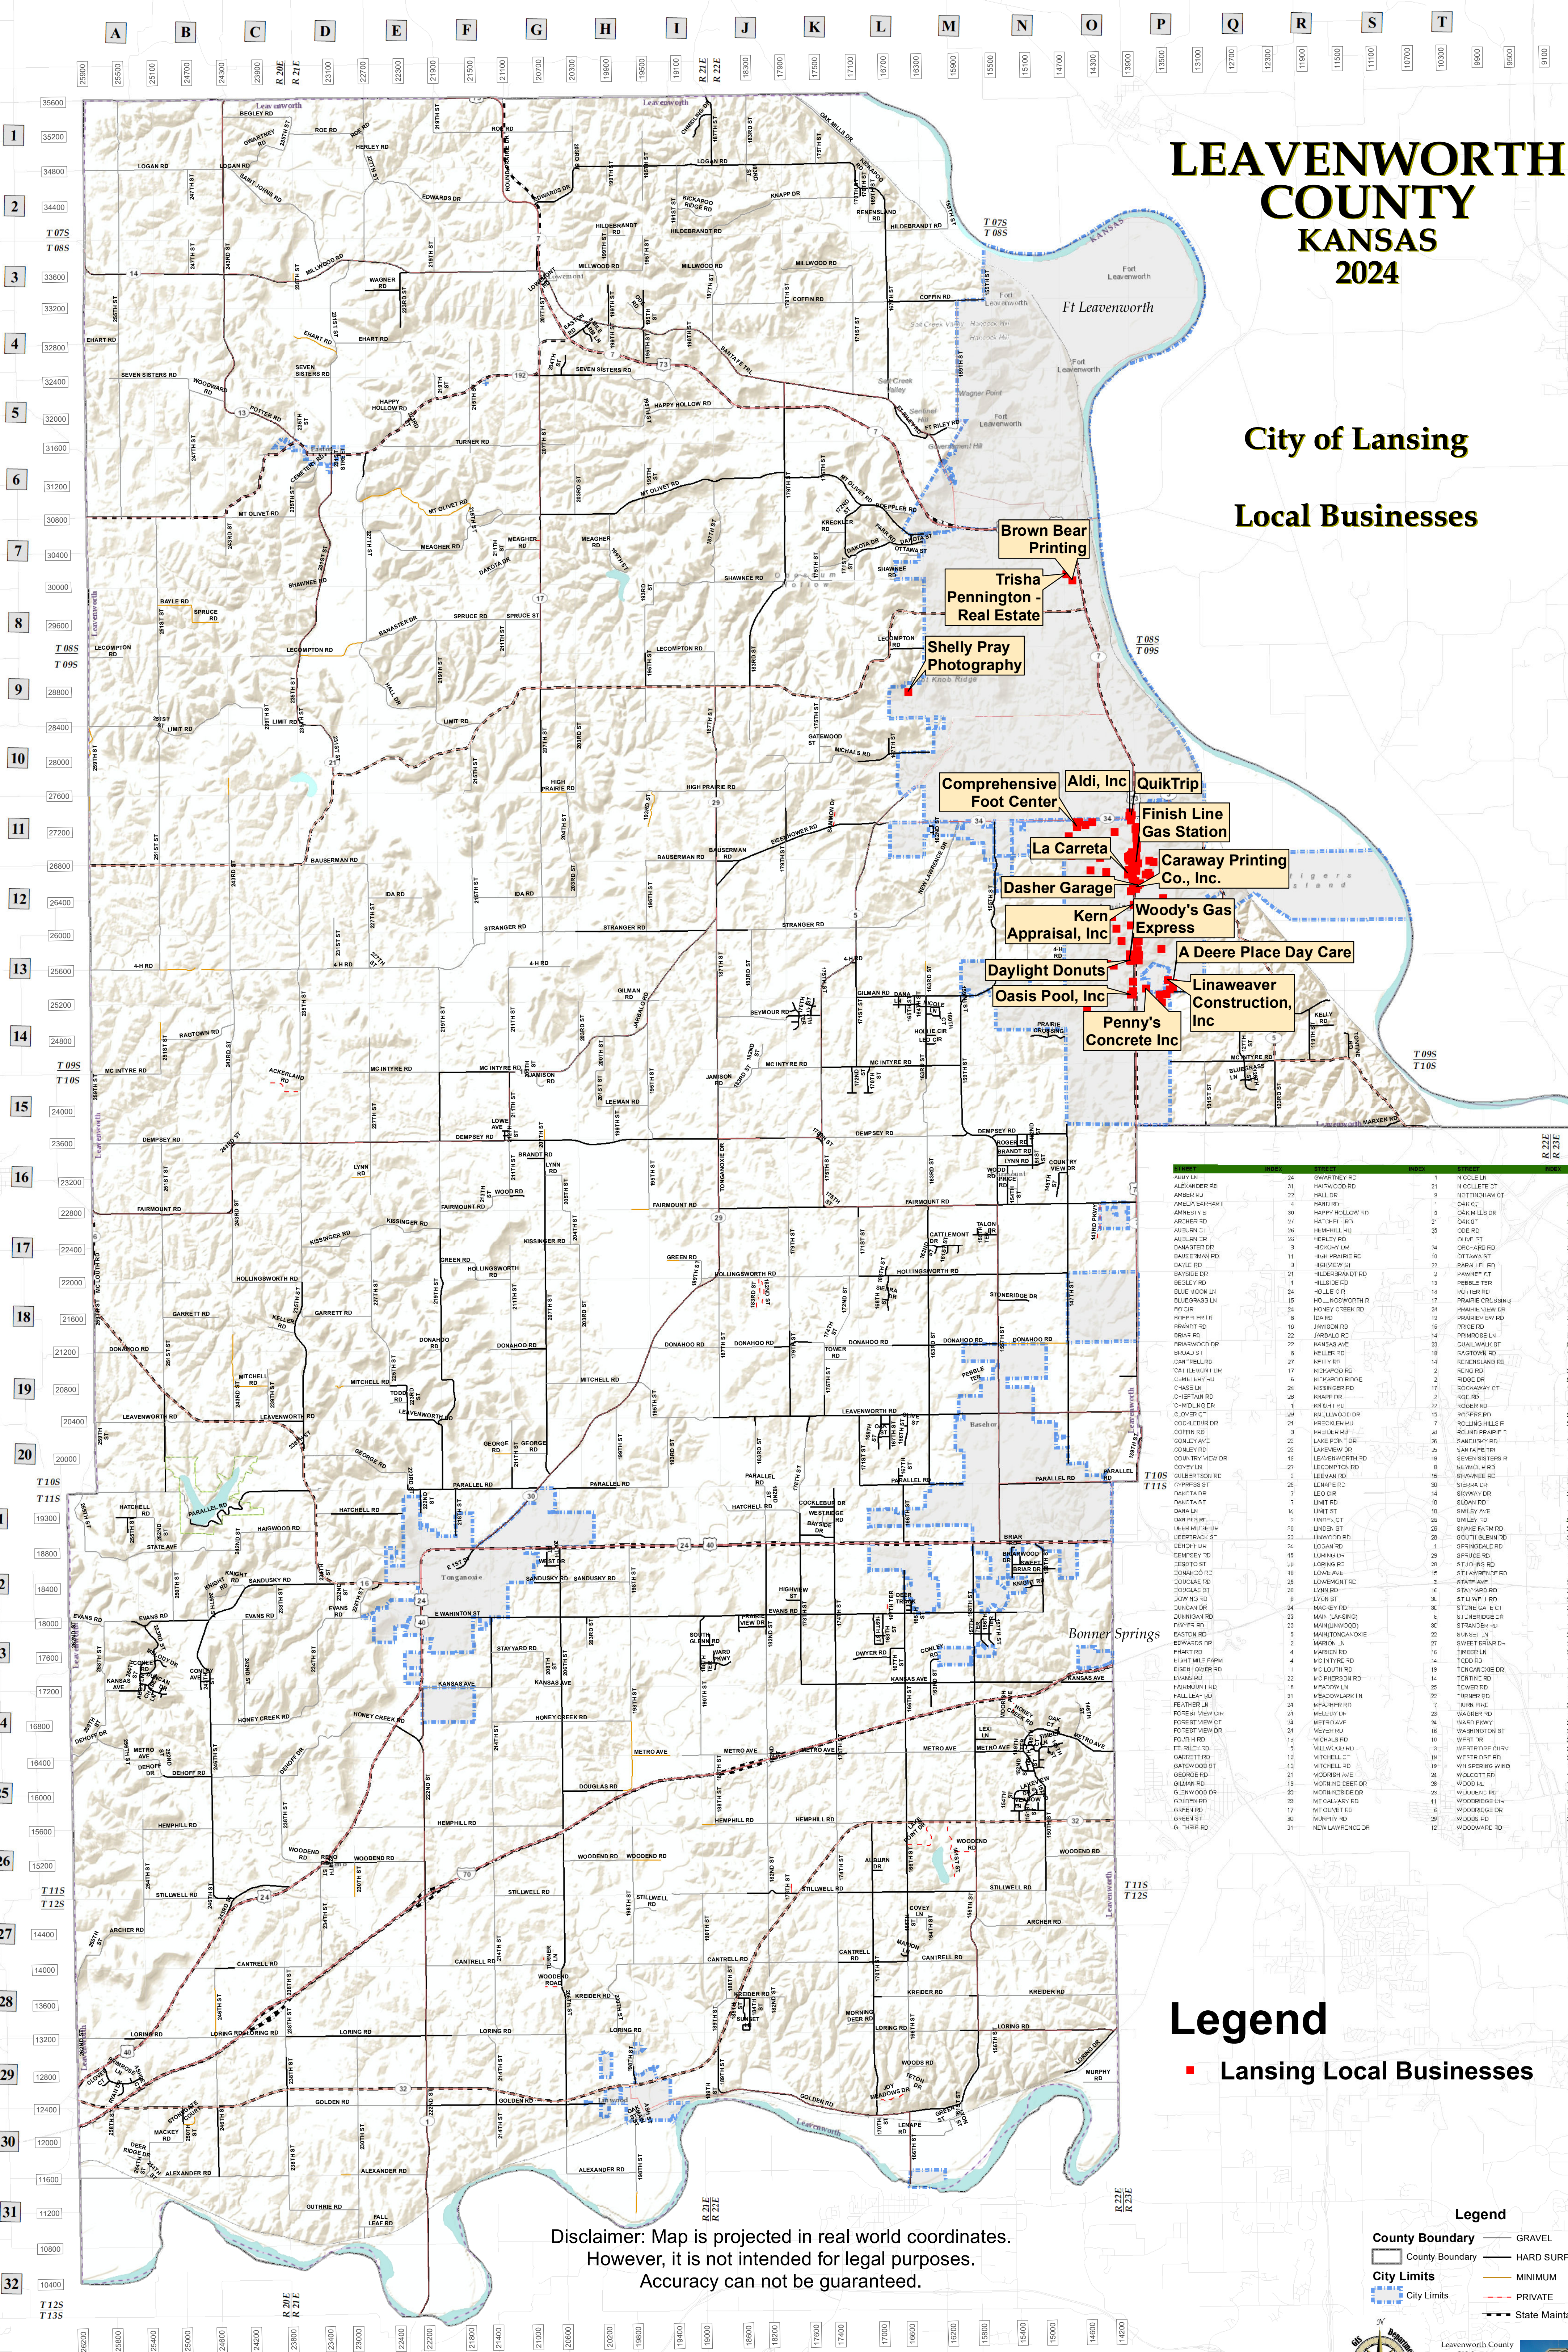

LEAVENWORTH COUNTY KANSAS 2024

City of Lansing Local Businesses

1	2	3	4	5	6	7	8	9	10	11	12	13	14	15	16	17	18	19	20	21	22	23	24	25	26	27	28	29	30	31	32
21	22	23	24	25	26	27	28	29	30	31	32	33	34	35	36	37	38	39	40	41	42	43	44	45	46	47	48	49	50	51	52
53	54	55	56	57	58	59	60	61	62	63	64	65	66	67	68	69	70	71	72	73	74	75	76	77	78	79	80	81	82	83	84
85	86	87	88	89	90	91	92	93	94	95	96	97	98	99	100	101	102	103	104	105	106	107	108	109	110	111	112	113	114	115	116
117	118	119	120	121	122	123	124	125	126	127	128	129	130	131	132	133	134	135	136	137	138	139	140	141	142	143	144	145	146	147	148
149	150	151	152	153	154	155	156	157	158	159	160	161	162	163	164	165	166	167	168	169	170	171	172	173	174	175	176	177	178	179	180

Legend
■ Lansing Local Businesses

Legend

- County Boundary
- City Limits
- Gravel
- Hard Surface
- Minimum
- Private
- State Maintained

Disclaimer: Map is projected in real world coordinates.
 However, it is not intended for legal purposes.
 Accuracy can not be guaranteed.